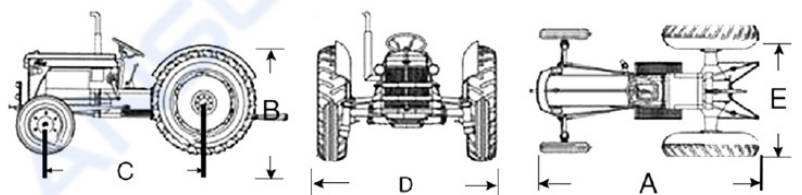

# **TRACTOR AGRÍCOLA** **30 HP**

### DIMENSIONES

A-LONGITUD	B-ALTURA	C-DISTANCIA ENTRE EJES	D-ANCHO	E-DISTANCIA ENTRE EJES
2,50 M	1,21 M	1,53 M	1,10 - 1,12 M	0,94 - 0,97 M

MODELO		LSME-304	
Potencia del Motor	22,1 Kw/30Hp	Cambio de Marchas	8F+8R
Distancia al suelo	180-250 mm	Neumático	600/12
Tipo de motor	YTO, 4 Cilindros, Diésel	Tipo de freno	Frenos en baño de aceite
Capacidad del tanque	55 Litros	Velocidad de la TDF	540/720 rpm
Elevación	3 Puntos	Flujo Hidráulicoa	36.8 L/min
Capacidad de Levante	350 Kg	Peso	1670Kg
Tipo de embrague	Individual		