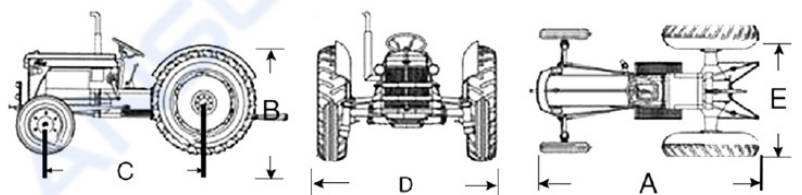

COMERCIAL
BEDON

**TRACTOR DE ALTO
RENDIMIENTO**

FICHA TÉCNICA

TRACTOR LANSU 50HP 4X4

DIMENSIONES

A-LONGITUD	B-ALTURA	C-DISTANCIA ENTRE EJES	D-ANCHO	E-DISTANCIA ENTRE EJES
3,92 M	1,40 M	2,08 M	1,45 - 1,48 M	1,12 - 1,16 M

MODELO		LSME-504	
Potencia del Motor	36,8 Kw/50Hp	Cambio de Marchas	12F+12R
Distancia al suelo	320 mm	Neumático	280/70R18
Tipo de motor	YTO, 4 Cilindros, Diésel	Tipo de freno	Frenos en baño de aceite
Capacidad del tanque	60 Litros	Velocidad de la TDF	540/1000 rpm
Elevación	3 Puntos	Flujo Hidráulicoa	48 L/min
Capacidad de Levante	500 Kg	Peso	2610 Kg
Tipo de embrague	Doble		

DESBROZADORA

MODELO SL160

Dimensiones	1600x1600x900 mm
Ancho de corte	154 cm
Rendimiento	4500-10000 m2/h
Velocidad de giro	540 r/min
Potencia requerida	25 - 60 Hp
Peso	270 Kg

JTW

FRESA

MODELO LSST-160

Ancho de labranza	1600 mm
Ancho exterior	1700 mm
Cuchilla de cultivo	40
Transmisión	Lateral Simple
Peso total	350 Kg

ARADO

MODELO 3QL-3

Numero de arados	4 Uds
Ancho de trabajo	2000 mm
Profundidad de trabajo	100-240 mm
Distancia entre surcos	500-800 mm
Enganche	3 Puntos

COMERCIAL
BEDÓN
IBARRA - ECUADOR

SERVICIO

TÉCNICO

Y REPUESTO GENUINOS